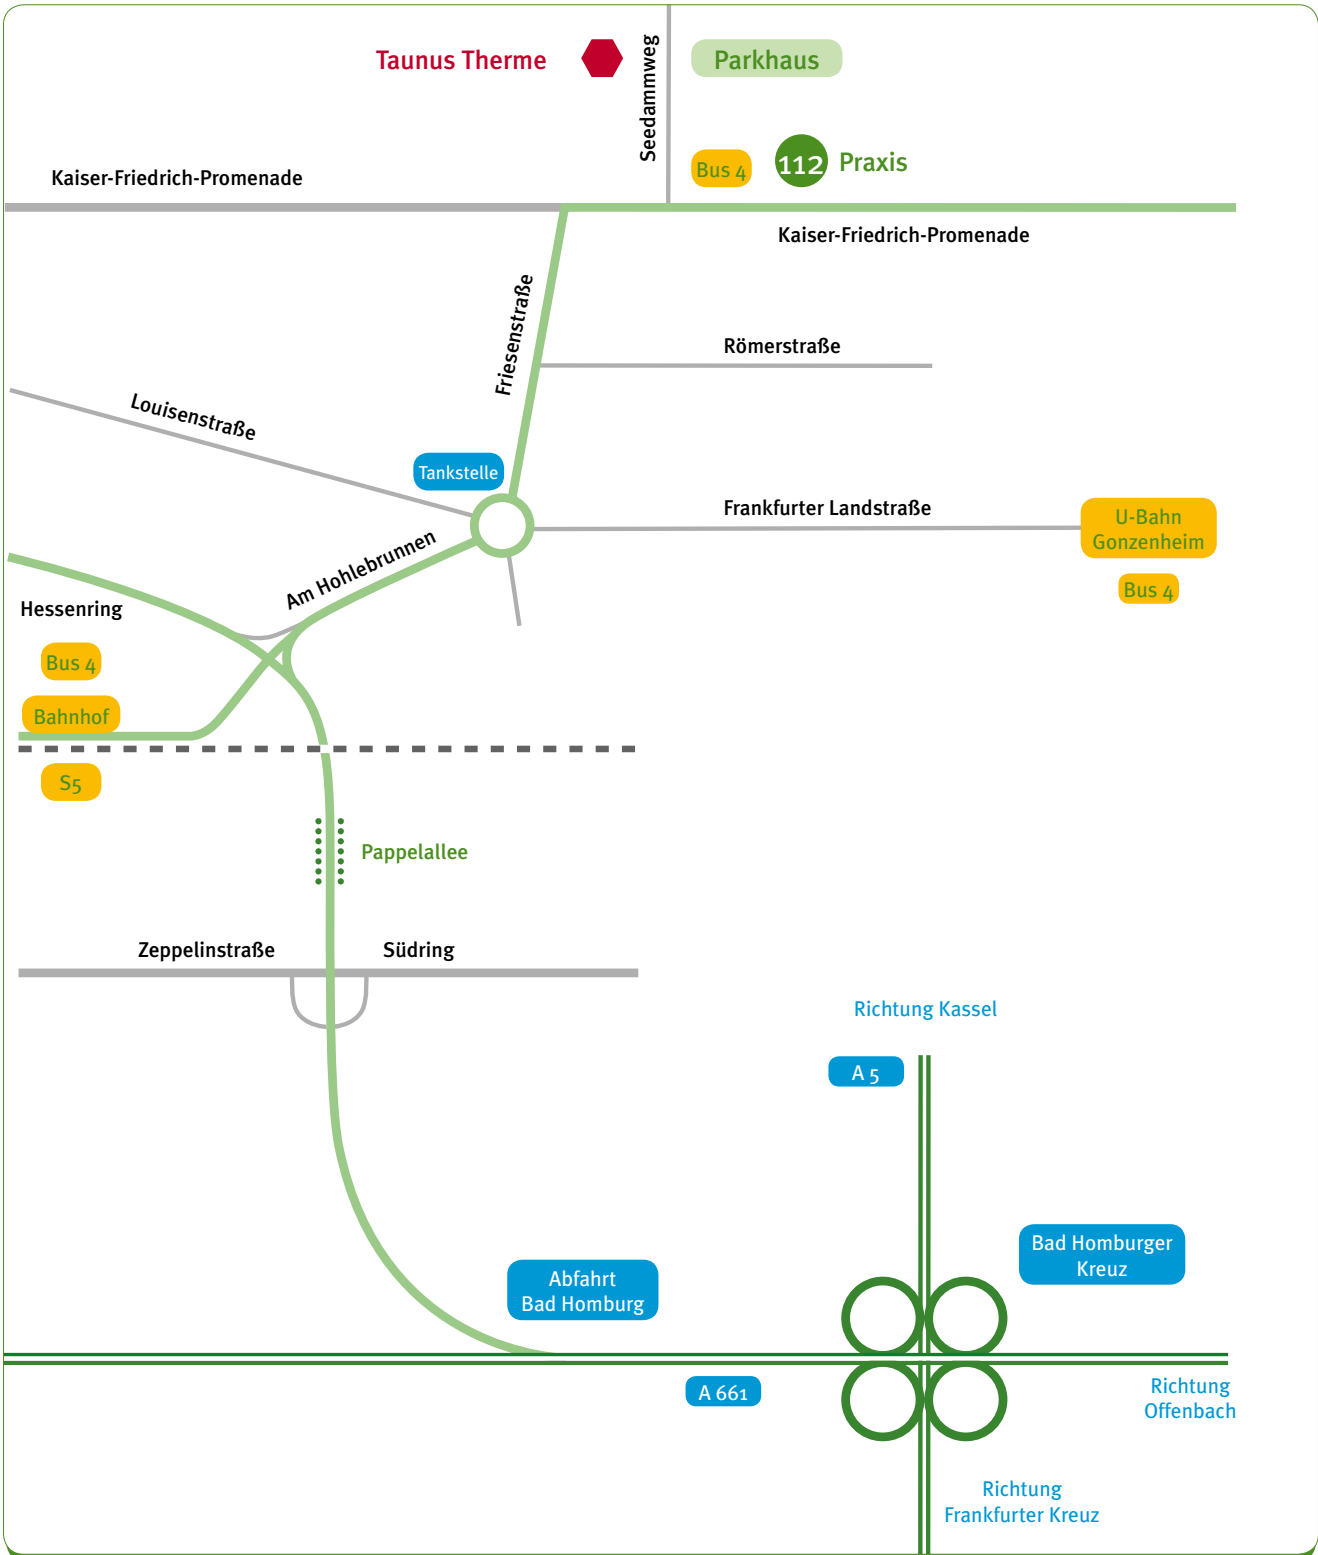

Eva Gerigk
Heilpraktikerin (Psychotherapie)

Kaiser-Friedrich-Promenade 112
61352 Bad Homburg
tel.: +49 (0)6172 - 68 26 813
fax: +49 (0)6172 - 45 38 11
www.eva-gerigk.de
mail@eva-gerigk.de

Anfahrtsplan

Anfahrt in Stichpunkten

- Am Bad Homburger Kreuz auf der A 661 Richtung Bad Homburg
- An der Abfahrt Bad Homburg die Autobahn verlassen
- Dem Straßenverlauf folgen, über die Umgehungsstraße, durch die *Pappelallee*
- Unter der Eisenbahn durch
- Nach der Eisenbahn die 1. Möglichkeit nach rechts in die Straße *Am Hohlebrunnen*
- Aus dem Kreisel die 3. Straße – vor der Tankstelle – ausfahren
- Dem Straßenverlauf bis zur T-Kreuzung folgen und rechts abbiegen
- Jetzt sind Sie bereits auf der *Kaiser-Friedrich-Promenade* und können parken
- Die Nummer 112 befindet sich auf der linken Seite, etwa 80m nach dem *Seedammweg*